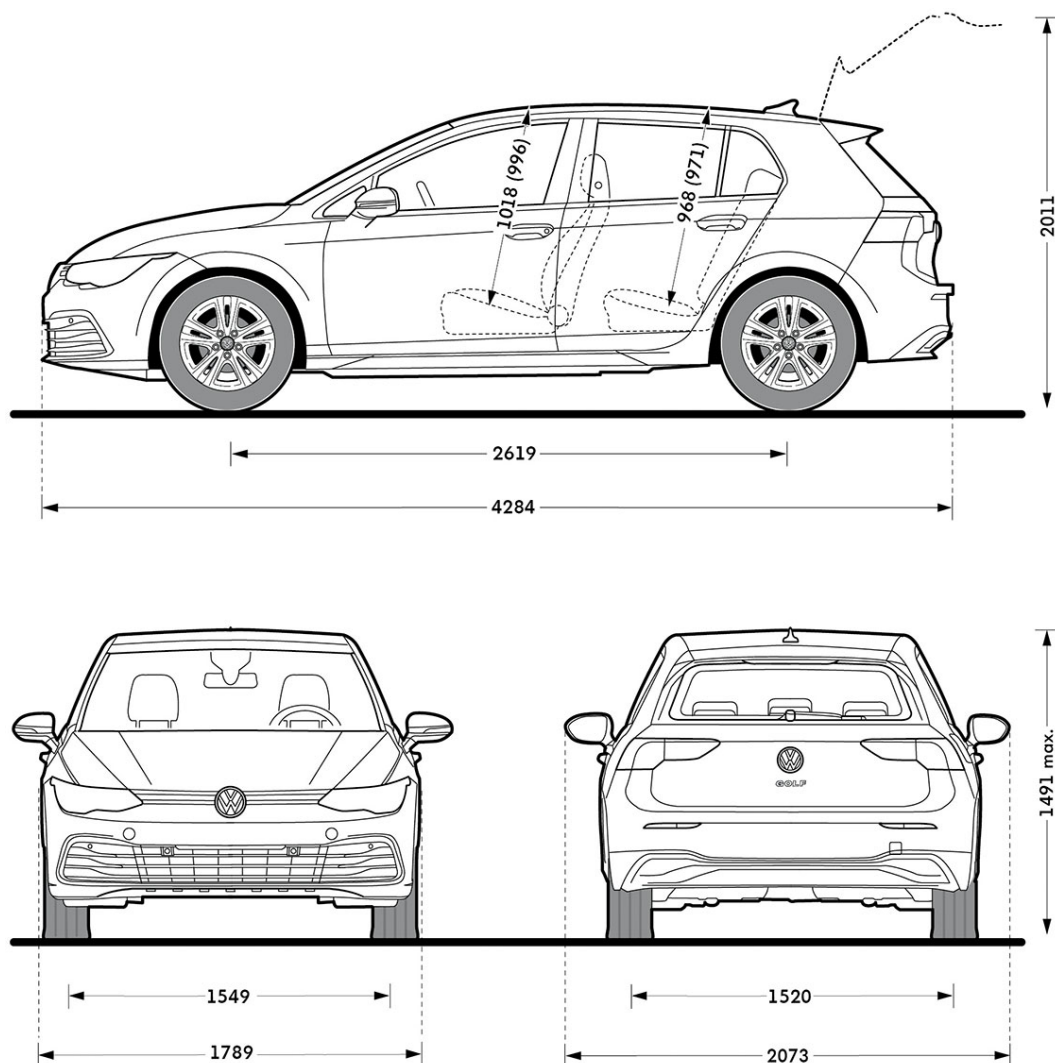

Misure principali

Dimensioni esterne (mm)

Lunghezza senza / con gancio traino	4284 - 4286
Larghezza	1.789
Larghezza inclusi specchietti retrovisori	2.073
Altezza	1.491
Passo	2.619
Carreggiata anteriore	1.533 - 1.549
Carreggiata posteriore	1.504 - 1.520

Dimensioni interne (mm)

Larghezza abitacolo (sedili ant.)	1.471
Larghezza abitacolo (sedili post.)	1.440
Altezza abitacolo (sedili ant.)	1.018
Altezza abitacolo (sedili post.)	968

Dimensioni vano bagagli (mm)

Profondità versioni TSI e TSI TDI	800 / 1.493
Profondità versione eHYBRID	755 / 1.498
Profondità versione TGI	750 / 1.514
Larghezza interna fra i passaruota	1.003
Capacità versioni TSI e TSI TDI	381 - 1.237 litri
Capacità versione eHYBRID	273 - 1.129 litri
Capacità versione TGI	287 - 1.143 litri

Diametro di sterzata

Diametro di sterzata	10,9 m
----------------------	--------